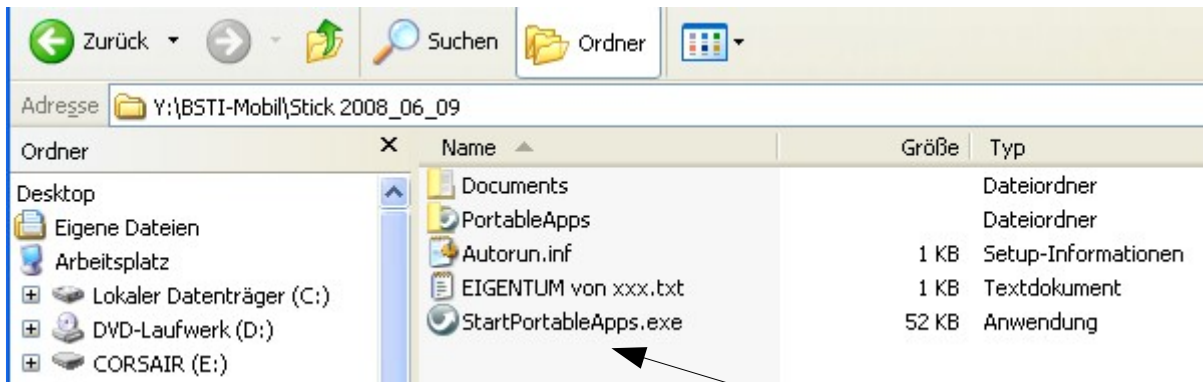

Gebrauchsanleitung

Der Corsair-Stick fasst **vier Gigabyte**, wovon etwa 1 Gb durch vorinstallierte Programme belegt werden (alles, was man als Lehrer oder Schüler so brauchen kann –für die Schule und auch privat, vom Videoplayer über Skype bis zur Kalkulationstabelle)

Nach dem (Doppel)Klick auf „StartPortableApps.exe“ im Laufwerk „Corsair“ oder „BSTI-Mobil“ erscheint das links abgebildete Menü. Von dort aus kann man die einzelnen Programmgruppen oder Programme ansteuern, z.B. das Programm „Teachmaster“ unter „01-Schulprogramme“ oder der Firefox-Browser oder Skype unter der Gruppe „05-Internet“ oder eine Textverarbeitung unter „02-Open Office“